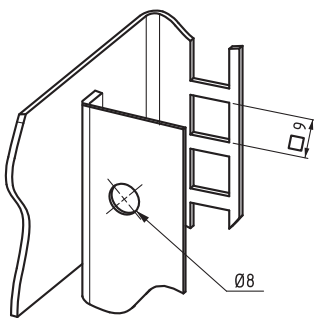

183

ЗАМОК 183

- Легко фиксирует небольшие панели (двери) на раму
- Блокировка четвертью оборота
- Простая сборка
- Для дверей толщиной 24мм

МАТЕРИАЛ

РУЧКА: АБС-пластик

КОРПУС: Сталь

DT	
Мин.	Макс.
0.8мм	1.5мм

Монтажное отверстие