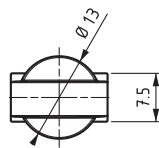

183

ЗАМОК 183

- Легко фиксирует небольшие панели (двери) на раму
- Блокировка четвертью оборота
- Простая сборка
- Для дверей толщиной 24мм

МАТЕРИАЛ

РУЧКА: АБС-пластик

КОРПУС: Сталь

DT	
Мин.	Макс.
0.8мм	1.5мм