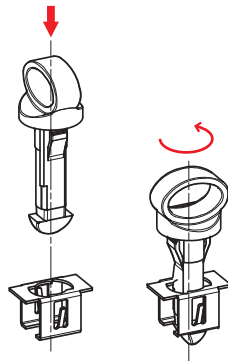

183

ЗАМОК 183

- Легко фиксирует небольшие панели (двери) на раму
- Блокировка четвертью оборота
- Простая сборка
- Для дверей толщиной 24мм

МАТЕРИАЛ

РУЧКА: АБС-пластик

КОРПУС: Сталь

DT	
Мин.	Макс.
0.8мм	1.5мм

Монтажное отверстие