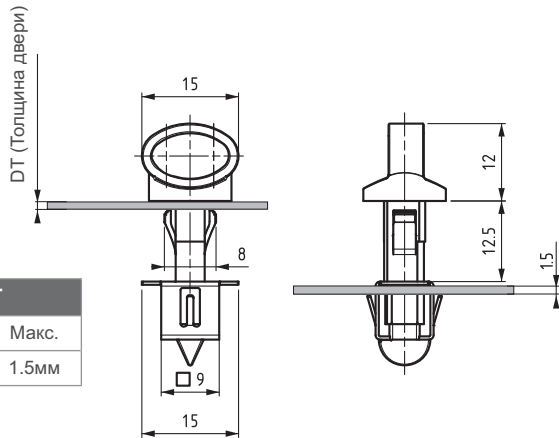

183

ЗАМОК 183

- Легко фиксирует небольшие панели (двери) на раму
- Блокировка четвертью оборота
- Простая сборка
- Для дверей толщиной 24мм

МАТЕРИАЛ

РУЧКА: АБС-пластик

КОРПУС: Сталь

DT	
Мин.	Макс.
0.8мм	1.5мм

Монтажное отверстие