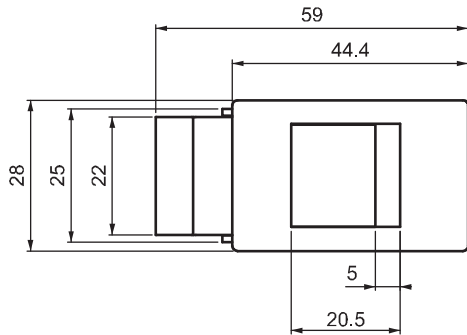

271

ЗАМОК-ЗАЩЕЛКА

- Устраняет риск царапин на краске, благодаря конструкции из 2 частей
- Подходит для дверей небольшого размера
- Легкий монтаж с помощью клипс
- Подходит для толщины панелей 0,8мм - 1,5мм

МАТЕРИАЛ

КОРПУС: АБС-пластик
ПРУЖИНА: Нержавеющая сталь

Следуйте стрелкам - инструкция по установке