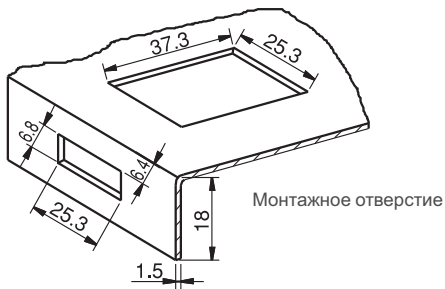

271

ЗАМОК-ЗАЩЕЛКА

- Устраняет риск царапин на краске, благодаря конструкции из 2 частей
- Подходит для дверей небольшого размера
- Легкий монтаж с помощью клипс
- Подходит для толщины панелей 0,8мм - 1,5мм

МАТЕРИАЛ

КОРПУС: АБС-пластик
ПРУЖИНА: Нержавеющая сталь

Следуйте стрелкам - инструкция по установке