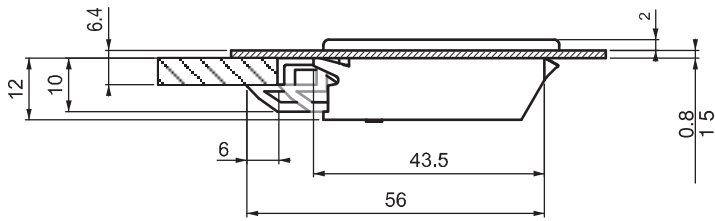

271

ЗАМОК-ЗАЩЕЛКА

- Устраняет риск царапин на краске, благодаря конструкции из 2 частей
- Подходит для дверей небольшого размера
- Легкий монтаж с помощью клипс
- Подходит для толщины панелей 0,8мм - 1,5мм

МАТЕРИАЛ

КОРПУС: АБС-пластик
ПРУЖИНА: Нержавеющая сталь

Следуйте стрелкам - инструкция по установке