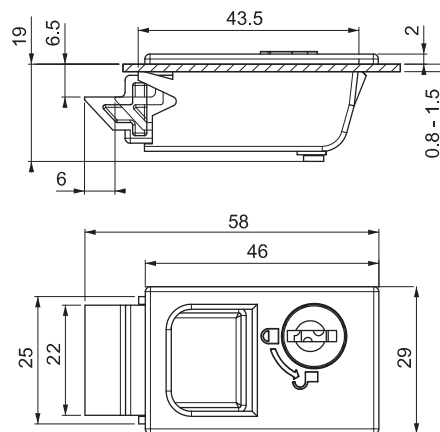

ЗАМОК-ЗАЩЕЛКА

671

- Система блокировки цилиндров
- Устраняет риск царапин на краске, благодаря конструкции из 2 частей
- Подходит для дверей небольшого размера
- Легкий монтаж с помощью клипс
- Подходит для толщины панелей 0,8мм - 1,5мм

МАТЕРИАЛ

КОРПУС: АБС-пластик
ПРУЖИНА: Нержавеющая сталь
ЦИЛИНДР: PA6 GFR 30

КОД ИЗДЕЛИЯ

671 - DD

КОД ПРОДУКТА ЦИЛИНДР

ЦИЛИНДР

ЦИЛИНДР	DD
Ключи одинаковые	01
Евро ключ (5333)	05

Монтажное отверстие

Следуйте стрелкам - инструкция по установке

ЗАМОК-ЗАЩЕЛКА

571

- Система блокировки цилиндров
- Устраняет риск царапин на краске, благодаря конструкции из 2 частей
- Подходит для дверей небольшого размера
- Легкий монтаж с помощью клипс
- Подходит для толщины панелей 0,8мм - 1,5мм

МАТЕРИАЛ

КОРПУС: АБС-пластик
ПРУЖИНА: Нержавеющая сталь
ЦИЛИНДР: Zamak DIN-EN 1774-ZnAl4Cu1

КОД ИЗДЕЛИЯ

571 - DD

КОД ПРОДУКТА ЦИЛИНДР

ЦИЛИНДР

ЦИЛИНДР	DD
Ключи одинаковые (шторка из нерж. стали)	03