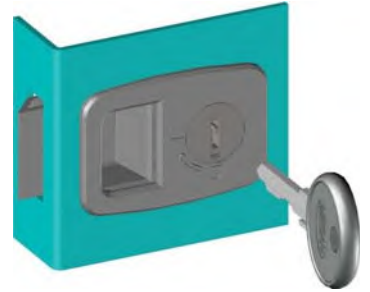

ЗАМОК-ЗАЩЕЛКА

671

- Система блокировки цилиндров
- Устраняет риск царапин на краске, благодаря конструкции из 2 частей
- Подходит для дверей небольшого размера
- Легкий монтаж с помощью клипс
- Подходит для толщины панелей 0,8мм - 1,5мм

МАТЕРИАЛ

КОРПУС: АБС-пластик
ПРУЖИНА: Нержавеющая сталь
ЦИЛИНДР: PA6 GFR 30

КОД ИЗДЕЛИЯ

671 - DD

КОД ПРОДУКТА ЦИЛИНДР

ЦИЛИНДР

ЦИЛИНДР	DD
Ключи одинаковые	01
Евро ключ (5333)	05

Монтажное отверстие

Следуйте стрелкам - инструкция по установке

ЗАМОК-ЗАЩЕЛКА

571

- Система блокировки цилиндров
- Устраняет риск царапин на краске, благодаря конструкции из 2 частей
- Подходит для дверей небольшого размера
- Легкий монтаж с помощью клипс
- Подходит для толщины панелей 0,8мм - 1,5мм

МАТЕРИАЛ

КОРПУС: АБС-пластик
ПРУЖИНА: Нержавеющая сталь
ЦИЛИНДР: Zamak DIN-EN 1774-ZnAl4Cu1

КОД ИЗДЕЛИЯ

571 - DD

КОД ПРОДУКТА ЦИЛИНДР

ЦИЛИНДР

ЦИЛИНДР	DD
Ключи одинаковые (шторка из нерж. стали)	03