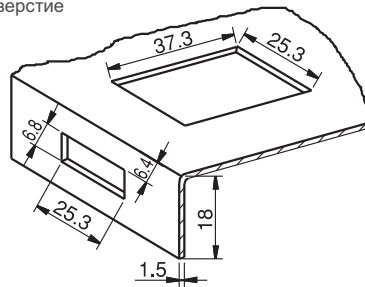

МАТЕРИАЛ

КОРПУС: АБС-пластик
ПРУЖИНА: Нержавеющая сталь
ЦИЛИНДР: PA6 GFR 30

КОД ИЗДЕЛИЯ

671 - DD

КОД ПРОДУКТА ЦИЛИНДР

ЦИЛИНДР

ЦИЛИНДР	DD
Ключи одинаковые	01
Евро ключ (5333)	05

Монтажное отверстие

Следуйте стрелкам - инструкция по установке

ЗАМОК-ЗАЩЕЛКА

571

- Система блокировки цилиндров
- Устраняет риск царапин на краске, благодаря конструкции из 2 частей
- Подходит для дверей небольшого размера
- Легкий монтаж с помощью клипс
- Подходит для толщины панелей 0,8мм - 1,5мм

МАТЕРИАЛ

КОРПУС: АБС-пластик
ПРУЖИНА: Нержавеющая сталь
ЦИЛИНДР: Zamak DIN-EN 1774-ZnAl4Cu1

КОД ИЗДЕЛИЯ

571 - DD

КОД ПРОДУКТА ЦИЛИНДР

ЦИЛИНДР

ЦИЛИНДР	DD
Ключи одинаковые (шторка из нерж. стали)	03