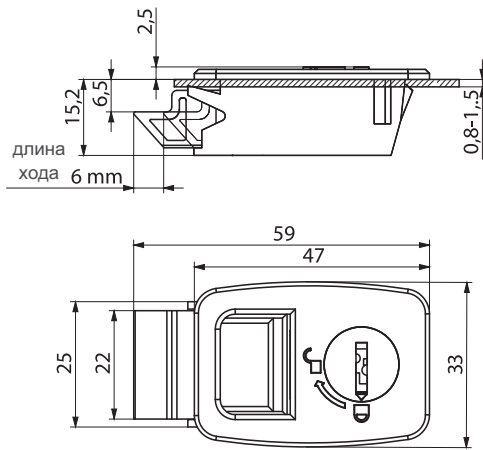

ЗАМОК-ЗАЩЕЛКА

671

- Система блокировки цилиндров
- Устраняет риск царапин на краске, благодаря конструкции из 2 частей
- Подходит для дверей небольшого размера
- Легкий монтаж с помощью клипс
- Подходит для толщины панелей 0,8мм - 1,5мм

МАТЕРИАЛ

КОРПУС: АБС-пластик
ПРУЖИНА: Нержавеющая сталь
ЦИЛИНДР: PA6 GFR 30

КОД ИЗДЕЛИЯ

671 - DD

КОД ПРОДУКТА ЦИЛИНДР

ЦИЛИНДР

ЦИЛИНДР	DD
Ключи одинаковые	01
Евро ключ (5333)	05

Монтажное отверстие

Следуйте стрелкам - инструкция по установке

ЗАМОК-ЗАЩЕЛКА

571

- Система блокировки цилиндров
- Устраняет риск царапин на краске, благодаря конструкции из 2 частей
- Подходит для дверей небольшого размера
- Легкий монтаж с помощью клипс
- Подходит для толщины панелей 0,8мм - 1,5мм

МАТЕРИАЛ

КОРПУС: АБС-пластик
ПРУЖИНА: Нержавеющая сталь
ЦИЛИНДР: Zamak DIN-EN 1774-ZnAl4Cu1

КОД ИЗДЕЛИЯ

571 - DD

КОД ПРОДУКТА ЦИЛИНДР

ЦИЛИНДР

ЦИЛИНДР	DD
Ключи одинаковые (шторка из нерж. стали)	03