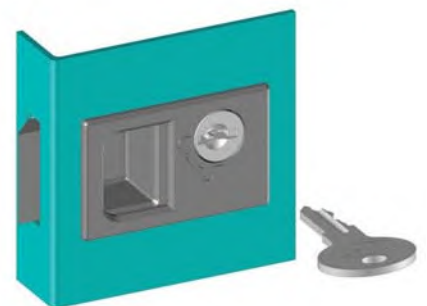

ЗАМОК-ЗАЩЕЛКА

671

- Система блокировки цилиндров
- Устраняет риск царапин на краске, благодаря конструкции из 2 частей
- Подходит для дверей небольшого размера
- Легкий монтаж с помощью клипс
- Подходит для толщины панелей 0,8мм - 1,5мм

МАТЕРИАЛ

КОРПУС: АБС-пластик
ПРУЖИНА: Нержавеющая сталь
ЦИЛИНДР: PA6 GFR 30

КОД ИЗДЕЛИЯ

671 - DD

КОД ПРОДУКТА ЦИЛИНДР

ЦИЛИНДР

ЦИЛИНДР	DD
Ключи одинаковые	01
Евро ключ (5333)	05

Монтажное отверстие

Следуйте стрелкам - инструкция по установке

ЗАМОК-ЗАЩЕЛКА

571

- Система блокировки цилиндров
- Устраняет риск царапин на краске, благодаря конструкции из 2 частей
- Подходит для дверей небольшого размера
- Легкий монтаж с помощью клипс
- Подходит для толщины панелей 0,8мм - 1,5мм

МАТЕРИАЛ

КОРПУС: АБС-пластик
ПРУЖИНА: Нержавеющая сталь
ЦИЛИНДР: Zamak DIN-EN 1774-ZnAl4Cu1

КОД ИЗДЕЛИЯ

571 - DD

КОД ПРОДУКТА ЦИЛИНДР

ЦИЛИНДР

ЦИЛИНДР	DD
Ключи одинаковые (шторка из нерж. стали)	03