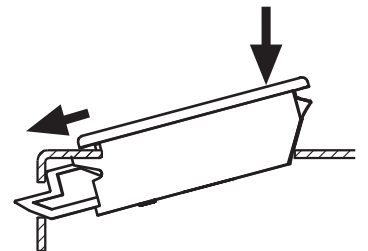

ЗАМОК-ЗАЩЕЛКА

671

- Система блокировки цилиндров
- Устраняет риск царапин на краске, благодаря конструкции из 2 частей
- Подходит для дверей небольшого размера
- Легкий монтаж с помощью клипс
- Подходит для толщины панелей 0,8мм - 1,5мм

МАТЕРИАЛ

КОРПУС: АБС-пластик
ПРУЖИНА: Нержавеющая сталь
ЦИЛИНДР: PA6 GFR 30

КОД ИЗДЕЛИЯ

671 - DD

КОД ПРОДУКТА ЦИЛИНДР

ЦИЛИНДР

ЦИЛИНДР	DD
Ключи одинаковые	01
Евро ключ (5333)	05

Монтажное отверстие

Следуйте стрелкам - инструкция по установке

ЗАМОК-ЗАЩЕЛКА

571

- Система блокировки цилиндров
- Устраняет риск царапин на краске, благодаря конструкции из 2 частей
- Подходит для дверей небольшого размера
- Легкий монтаж с помощью клипс
- Подходит для толщины панелей 0,8мм - 1,5мм

МАТЕРИАЛ

КОРПУС: АБС-пластик
ПРУЖИНА: Нержавеющая сталь
ЦИЛИНДР: Zamak DIN-EN 1774-ZnAl4Cu1

КОД ИЗДЕЛИЯ

571 - DD

КОД ПРОДУКТА ЦИЛИНДР

ЦИЛИНДР

ЦИЛИНДР	DD
Ключи одинаковые (шторка из нерж. стали)	03