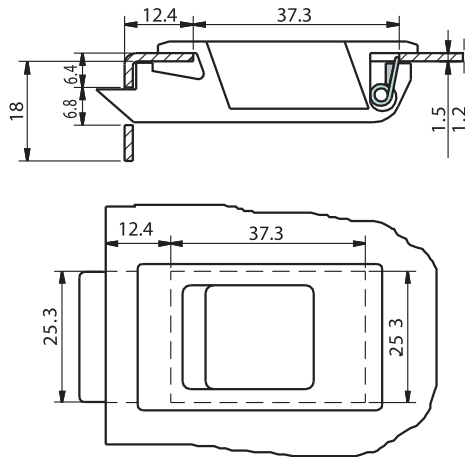

### ЗАМОК-ЗАЩЕЛКА

071

- Легкий монтаж
- Долговечная пружина из нержавеющей стали
- Подходит для толщины металла 0,8мм - 1,5мм

#### КОД ИЗДЕЛИЯ

0.8 -1.2мм Толщина панели

071.12

1.2 -1.5мм Толщина панели

071.15

#### КОД ИЗДЕЛИЯ

0.8 -1.2мм Толщина панели

371.12

1.2 -1.5мм Толщина панели

371.15