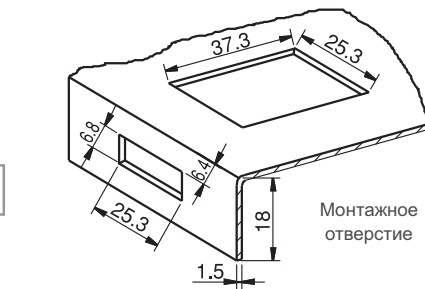

#### КОД ИЗДЕЛИЯ

0.8 -1.2мм Толщина панели

071.12

1.2 -1.5мм Толщина панели

071.15

### ЗАМОК-ЗАЩЕЛКА

371

- Стильный дизайн
- Легкий монтаж
- Долговечная пружина
- Подходит для толщины металла 0,8мм - 1,5мм
- Подходит для небольших дверей

#### КОД ИЗДЕЛИЯ

0.8 -1.2мм Толщина панели

371.12

1.2 -1.5мм Толщина панели

371.15