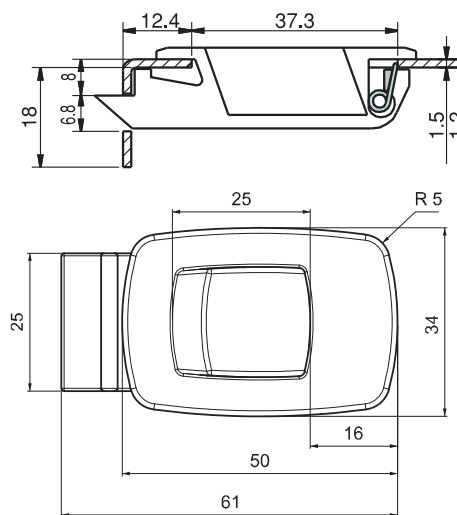

МАТЕРИАЛ

КОРПУС: АБС-пластик
ПРУЖИНА: Нержавеющая сталь

СПЕЦИФИКАЦИЯ

КОД ИЗДЕЛИЯ

0.8 -1.2мм Толщина панели

371.12

1.2 -1.5мм Толщина панели

371.15