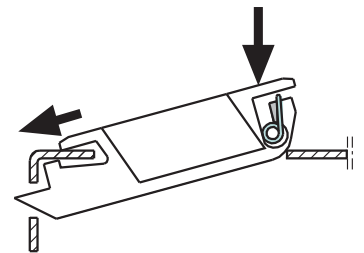

#### КОД ИЗДЕЛИЯ

0.8 -1.2мм Толщина панели

071.12

1.2 -1.5мм Толщина панели

071.15

### ЗАМОК-ЗАЩЕЛКА

371

- Стильный дизайн
- Легкий монтаж
- Долговечная пружина
- Подходит для толщины металла 0,8мм - 1,5мм
- Подходит для небольших дверей