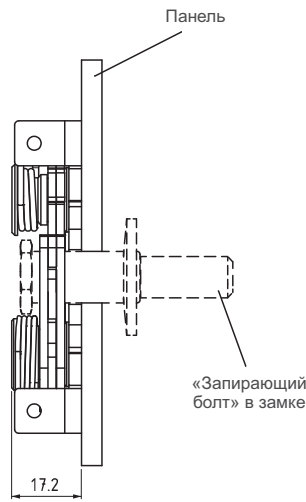

БОКОВОЙ ЗАМОК-ЗАЩЕЛКА (КРУПНЫЙ)

2810

Трос снизу

(Левое открывание)

БОКОВОЙ ЗАМОК-ЗАЩЕЛКА (КРУПНЫЙ)

ПЕРПЕНДИКУЛЯР

(Левое открывание)

МАТЕРИАЛ
КОРПУС: Сталь

ПОКРЫТИЕ
Цинк

КОД ИЗДЕЛИЯ

ТИП РЫЧАГА	LT
Трос снизу	1
Перпендикуляр	2
Две точки	3

МОНТАЖНЫЙ ТИП	MT
Ø7,2	1
M6	2
1/4"	3

Для аксессуаров см. страницы: 158 - 159

Для замков см. страницы: 192 - 271

2810

**БОКОВОЙ ЗАМОК-ЗАЩЕЛКА
(КРУПНЫЙ)**

ДВЕ ТОЧКИ

SB.3

**БОЛТ-ФИКСАТОР
(КРУПНЫЙ)**

МАТЕРИАЛ
КОРПУС: Сталь

ПОКРЫТИЕ
Цинк

Закрытое положение

Открытое положение

 Для аксессуаров см. страницы: 158 - 159