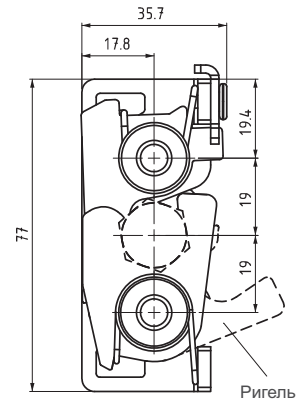

БОКОВОЙ ЗАМОК-ЗАЩЕЛКА (КРУПНЫЙ)

2810

Трос снизу

(Левое открывание)

БОКОВОЙ ЗАМОК-ЗАЩЕЛКА (КРУПНЫЙ)

ПЕРПЕНДИКУЛЯР

(Левое открывание)

МАТЕРИАЛ
КОРПУС: Сталь

ПОКРЫТИЕ
Цинк

КОД ИЗДЕЛИЯ

ТИП РЫЧАГА	LT
Трос снизу	1
Перпендикуляр	2
Две точки	3

МОНТАЖНЫЙ ТИП	MT
Ø7,2	1
M6	2
1/4"	3

Для аксессуаров см. страницы: 158 - 159

Для замков см. страницы: 192 - 271

2810

**БОКОВОЙ ЗАМОК-ЗАЩЕЛКА
(КРУПНЫЙ)**