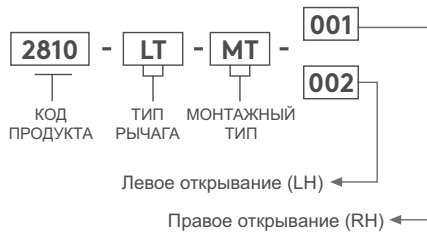

БОКОВОЙ ЗАМОК-ЗАЩЕЛКА (КРУПНЫЙ)

2810

Трос снизу

(Левое открывание)

БОКОВОЙ ЗАМОК-ЗАЩЕЛКА (КРУПНЫЙ)

ПЕРПЕНДИКУЛЯР

(Левое открывание)

МАТЕРИАЛ
КОРПУС: Сталь

ПОКРЫТИЕ
Цинк

КОД ИЗДЕЛИЯ

ТИП РЫЧАГА	LT
Трос снизу	1
Перпендикуляр	2
Две точки	3

МОНТАЖНЫЙ ТИП	MT
Ø7,2	1
M6	2
1/4"	3

Для аксессуаров см. страницы: 158 - 159

Для замков см. страницы: 192 - 271

2810

**БОКОВОЙ ЗАМОК-ЗАЩЕЛКА
(КРУПНЫЙ)**