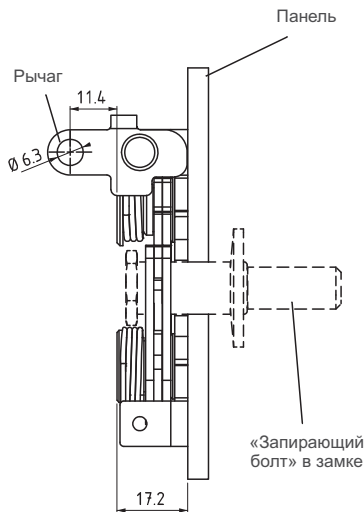

БОКОВОЙ ЗАМОК-ЗАЩЕЛКА (КРУПНЫЙ)

2810

Трос снизу

(Левое открывание)

БОКОВОЙ ЗАМОК-ЗАЩЕЛКА (КРУПНЫЙ)

ПЕРПЕНДИКУЛЯР

(Левое открывание)

МАТЕРИАЛ
КОРПУС: Сталь

ПОКРЫТИЕ
Цинк

КОД ИЗДЕЛИЯ

ТИП РЫЧАГА	LT
Трос снизу	1
Перпендикуляр	2
Две точки	3

МОНТАЖНЫЙ ТИП	MT
Ø7,2	1
M6	2
1/4"	3

Для аксессуаров см. страницы: 158 - 159

Для замков см. страницы: 192 - 271

2810

**БОКОВОЙ ЗАМОК-ЗАЩЕЛКА
(КРУПНЫЙ)**

ДВЕ ТОЧКИ

SB.3

**БОЛТ-ФИКСАТОР
(КРУПНЫЙ)**

МАТЕРИАЛ
КОРПУС: Сталь

ПОКРЫТИЕ
Цинк

Закрытое положение

Открытое положение

 Для аксессуаров см. страницы: 158 - 159