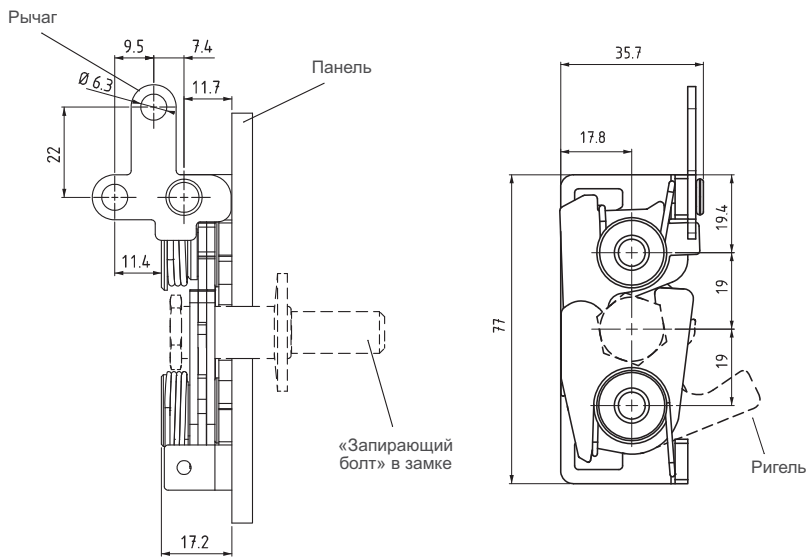

БОКОВОЙ ЗАМОК-ЗАЩЕЛКА (КРУПНЫЙ)

2810

Трос снизу

(Левое открывание)

БОКОВОЙ ЗАМОК-ЗАЩЕЛКА (КРУПНЫЙ)

ПЕРПЕНДИКУЛЯР

(Левое открывание)

МАТЕРИАЛ
КОРПУС: Сталь

ПОКРЫТИЕ
Цинк

КОД ИЗДЕЛИЯ

ТИП РЫЧАГА	LT
Трос снизу	1
Перпендикуляр	2
Две точки	3

МОНТАЖНЫЙ ТИП	MT
Ø7,2	1
M6	2
1/4"	3

Для аксессуаров см. страницы: 158 - 159

Для замков см. страницы: 192 - 271

2810

**БОКОВОЙ ЗАМОК-ЗАЩЕЛКА
(КРУПНЫЙ)**

ДВЕ ТОЧКИ

SB.3

**БОЛТ-ФИКСАТОР
(КРУПНЫЙ)**

МАТЕРИАЛ
КОРПУС: Сталь

ПОКРЫТИЕ
Цинк

Закрытое положение

Открытое положение

 Для аксессуаров см. страницы: 158 - 159