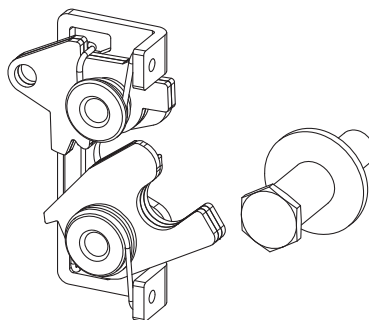

БОКОВОЙ ЗАМОК-ЗАЩЕЛКА (КРУПНЫЙ)

2810

Трос снизу

(Левое открывание)

БОКОВОЙ ЗАМОК-ЗАЩЕЛКА (КРУПНЫЙ)

ПЕРПЕНДИКУЛЯР

(Левое открывание)

МАТЕРИАЛ
КОРПУС: Сталь

ПОКРЫТИЕ
Цинк

КОД ИЗДЕЛИЯ

ТИП РЫЧАГА	LT
Трос снизу	1
Перпендикуляр	2
Две точки	3

МОНТАЖНЫЙ ТИП	MT
Ø7,2	1
M6	2
1/4"	3

Для аксессуаров см. страницы: 158 - 159

Для замков см. страницы: 192 - 271

2810

**БОКОВОЙ ЗАМОК-ЗАЩЕЛКА
(КРУПНЫЙ)**

ДВЕ ТОЧКИ

SB.3

**БОЛТ-ФИКСАТОР
(КРУПНЫЙ)**

МАТЕРИАЛ
КОРПУС: Сталь

ПОКРЫТИЕ
Цинк

Закрытое положение

Открытое положение

 Для аксессуаров см. страницы: 158 - 159

 Для замков см. страницы: 192 - 271