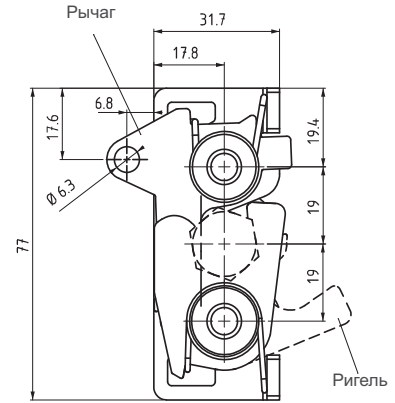

БОКОВОЙ ЗАМОК-ЗАЩЕЛКА (КРУПНЫЙ)

2810

Трос снизу

(Левое открывание)

БОКОВОЙ ЗАМОК-ЗАЩЕЛКА (КРУПНЫЙ)

ПЕРПЕНДИКУЛЯР

(Левое открывание)

МАТЕРИАЛ
КОРПУС: Сталь

ПОКРЫТИЕ
Цинк

КОД ИЗДЕЛИЯ

ТИП РЫЧАГА	LT
Трос снизу	1
Перпендикуляр	2
Две точки	3

МОНТАЖНЫЙ ТИП	MT
Ø7,2	1
M6	2
1/4"	3

Для аксессуаров см. страницы: 158 - 159

Для замков см. страницы: 192 - 271

2810

**БОКОВОЙ ЗАМОК-ЗАЩЕЛКА
(КРУПНЫЙ)**