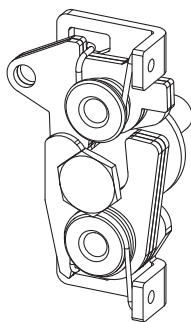

БОКОВОЙ ЗАМОК-ЗАЩЕЛКА (КРУПНЫЙ)

2810

Трос снизу

(Левое открывание)

БОКОВОЙ ЗАМОК-ЗАЩЕЛКА (КРУПНЫЙ)

ПЕРПЕНДИКУЛЯР

(Левое открывание)

МАТЕРИАЛ
КОРПУС: Сталь

ПОКРЫТИЕ
Цинк

КОД ИЗДЕЛИЯ

ТИП РЫЧАГА	LT
Трос снизу	1
Перпендикуляр	2
Две точки	3

МОНТАЖНЫЙ ТИП	MT
Ø7,2	1
M6	2
1/4"	3

Для аксессуаров см. страницы: 158 - 159

Для замков см. страницы: 192 - 271

2810

**БОКОВОЙ ЗАМОК-ЗАЩЕЛКА
(КРУПНЫЙ)**

ДВЕ ТОЧКИ

SB.3

**БОЛТ-ФИКСАТОР
(КРУПНЫЙ)**

МАТЕРИАЛ
КОРПУС: Сталь

ПОКРЫТИЕ
Цинк

Закрытое положение

Открытое положение

 Для аксессуаров см. страницы: 158 - 159