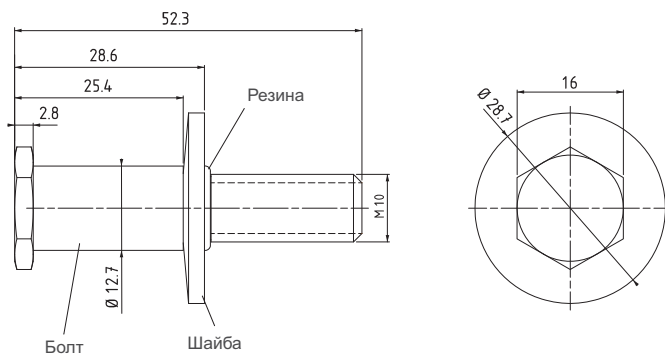

МАТЕРИАЛ
КОРПУС: Сталь

ПОКРЫТИЕ
Цинк