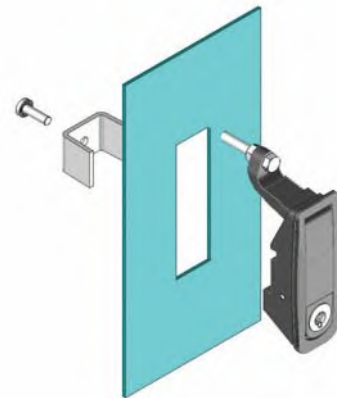

ЗАМОК С ПРИЖИМОМ

077

V : 1

V : 2

Монтажное отверстие

- Плоский дизайн корпуса
- Доступны с цилиндром или без
- Регулировка 0-24мм или 24-46мм
- Подходит для толщины панели ≤2мм
- Замок фиксируется при помощи одной скобы

МАТЕРИАЛ

КОРПУС: Zamak DIN-EN
1774-ZnAl4Cu1
РУЧКА: Zamak DIN-EN
1774-ZnAl4Cu1
СКОБА: Сталь

КОД ИЗДЕЛИЯ

077 - V - F - DD
КОД ПРОДУКТА ВЕРСИЯ ПОКРЫТИЕ ЦИЛИНДР

ПОКРЫТИЕ	F
Хром	1
Черное	2

ТИП ЦИЛИНДРА	DD
Без цилиндра	00
Ключи одинаковые	01
Ключи разные	02
Евро Ключ (5333)	05
СН751 (шторка из нерж. стали)	07