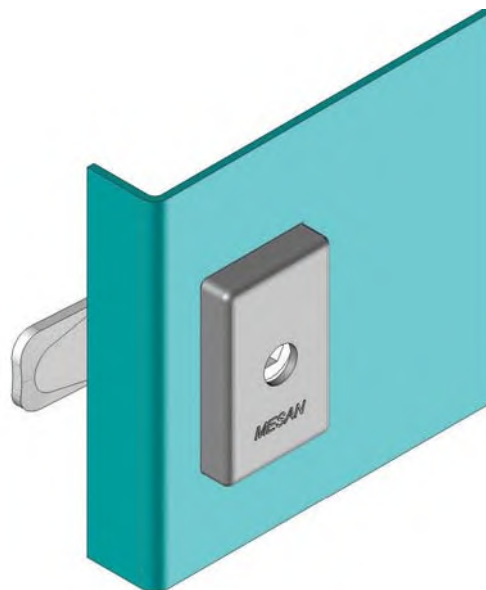

▶ РАЗНЫЕ ИЗДЕЛИЯ

ЗАМОК С ШЕСТИГРАННЫМ КЛЮЧОМ

075

Монтажное отверстие

МАТЕРИАЛ

КОРПУС: Сталь
РИГЕЛЬ: Сталь
КРЫШКА: PA6 GFR 30

ШЕСТИГРАННЫЙ КЛЮЧ

169-66