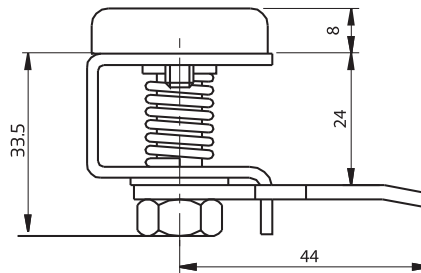

▶ РАЗНЫЕ ИЗДЕЛИЯ

ЗАМОК С ШЕСТИГРАННЫМ КЛЮЧОМ

075

Монтажное отверстие

МАТЕРИАЛ

КОРПУС: Сталь
РИГЕЛЬ: Сталь
КРЫШКА: PA6 GFR 30

ШЕСТИГРАННЫЙ КЛЮЧ

169-66

КОД ИЗДЕЛИЯ