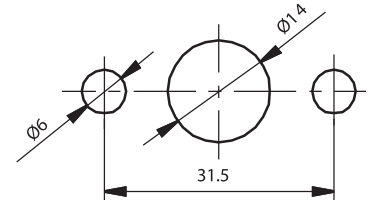

▶ РАЗНЫЕ ИЗДЕЛИЯ

ЗАМОК С ШЕСТИГРАННЫМ КЛЮЧОМ

075

Монтажное отверстие

МАТЕРИАЛ

КОРПУС: Сталь
РИГЕЛЬ: Сталь
КРЫШКА: PA6 GFR 30

ШЕСТИГРАННЫЙ КЛЮЧ

169-66