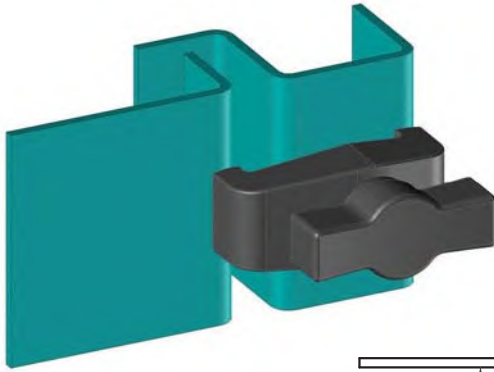

462

МОСТОВАЯ СИСТЕМА
ЗАЖИМОВ

V :1

V :2

КОД ИЗДЕЛИЯ

462 - V

КОД ПРОДУКТА ВЕРСИЯ

МАТЕРИАЛ

КОРПУС: PA6 GFR 30

РУЧКА: PA6 GFR 30

ВИНТ: Сталь