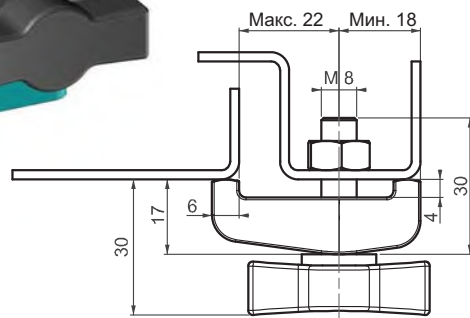

462

МОСТОВАЯ СИСТЕМА
ЗАЖИМОВ

V :1

V :2

КОД ИЗДЕЛИЯ

462 - V

КОД ПРОДУКТА ВЕРСИЯ

МАТЕРИАЛ

КОРПУС: PA6 GFR 30

РУЧКА: PA6 GFR 30

ВИНТ: Сталь