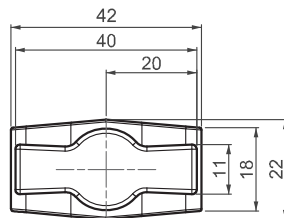

462

МОСТОВАЯ СИСТЕМА
ЗАЖИМОВ

V :1

V :2

КОД ИЗДЕЛИЯ

462 - V

КОД ПРОДУКТА ВЕРСИЯ

МАТЕРИАЛ

КОРПУС: PA6 GFR 30

РУЧКА: PA6 GFR 30

ВИНТ: Сталь