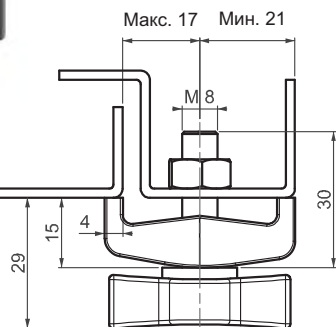

462

МОСТОВАЯ СИСТЕМА
ЗАЖИМОВ

V :1

V :2

КОД ИЗДЕЛИЯ

462 - V

КОД ПРОДУКТА ВЕРСИЯ

МАТЕРИАЛ

КОРПУС: PA6 GFR 30

РУЧКА: PA6 GFR 30

ВИНТ: Сталь