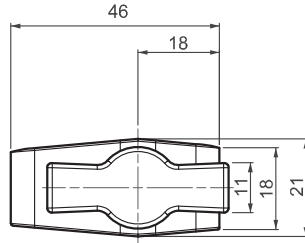

462

МОСТОВАЯ СИСТЕМА
ЗАЖИМОВ

V :1

V :2

КОД ИЗДЕЛИЯ

462 - V

КОД ПРОДУКТА ВЕРСИЯ

МАТЕРИАЛ

КОРПУС: PA6 GFR 30

РУЧКА: PA6 GFR 30

ВИНТ: Сталь